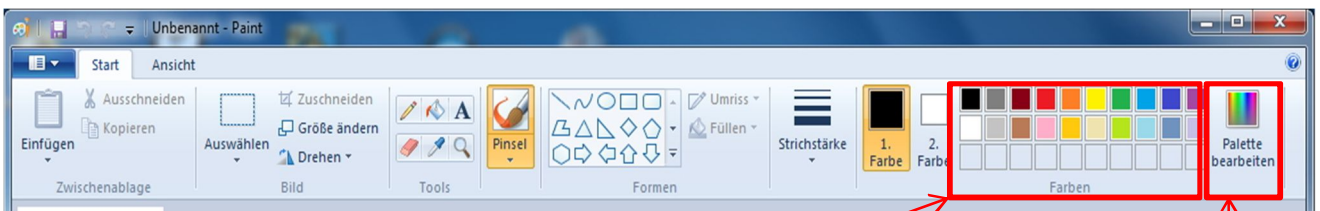

Microsoft Paint

Was ist Microsoft Paint

Microsoft Paint (auch **Paint**) genannt ist eine in Microsoft Windows integrierte Grafiksoftware, das eine einfache Erstellung und Bearbeitung von Grafiken erlaubt.

Die Benutzeroberfläche von Paint

Das Menüband

Zwischenablage

- Bilder einfügen
- Markierte Bereiche ausschneiden
- Markierte Bereiche kopieren

Bild

- Bereiche markieren
- Bild zuschneiden
- Bildgröße ändern
- Bild drehen

Tools

- Werkzeugauswahl
- Stift
- Mit Farbe füllen
- Text
- Radierer
- Farbauswahl
- Bildschirmlupe
- Pinselauswahl
- Markierte Bereiche kopieren

Formen

- Formauswahl

Strichauswahl

- Strichauswahl

Farben

- 1. Farbe (Vordergrundfarbe)
- Bleistift
- Pinsel
- Formumrisse
- 2. Farbe (Hintergrundfarbe)
- Radierer
- Formfüllung

Farben

- Farbauswahl

Palette bearbeiten

- Farbauswahl