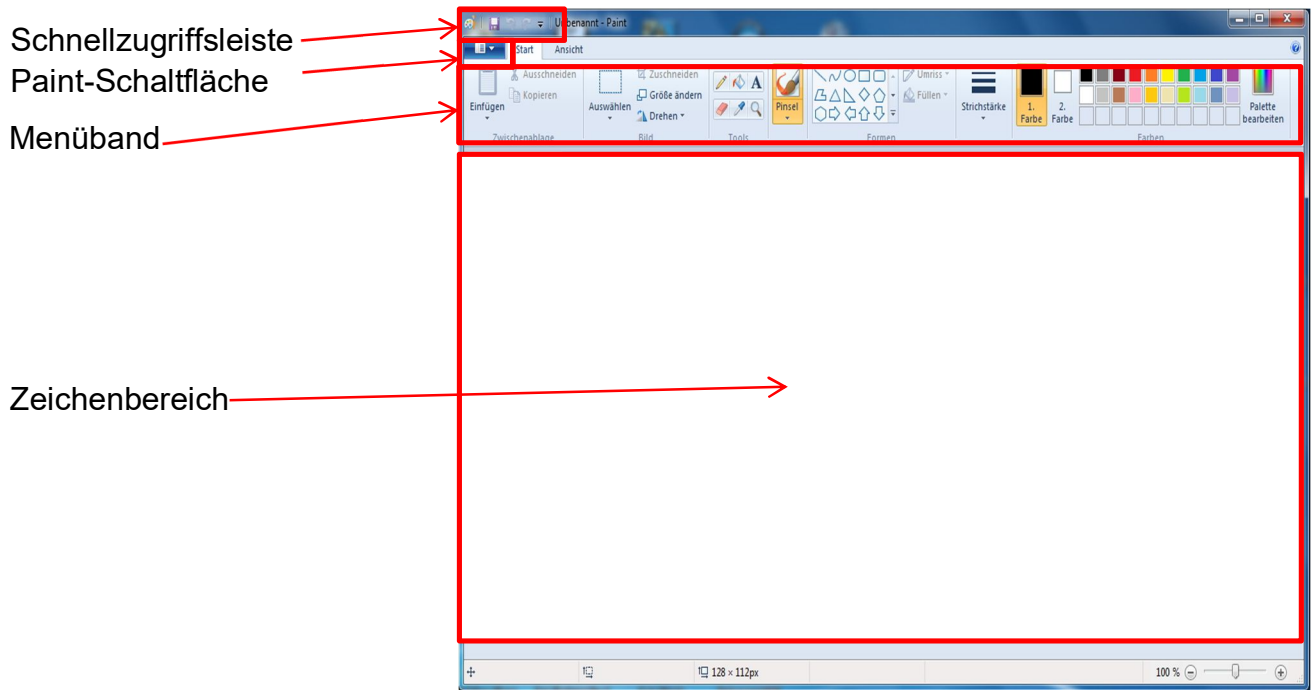

Microsoft Paint

Was ist Microsoft Paint

Microsoft Paint (auch **Paint**) genannt ist eine in Microsoft Windows integrierte Grafiksoftware, das eine einfache Erstellung und Bearbeitung von Grafiken erlaubt.

Die Benutzeroberfläche von Paint

Das Menüband

Zwischenablage

- Bilder einfügen
- Markierte Bereiche ausschneiden
- Markierte Bereiche kopieren

Bild

- Bereiche markieren
- Bild zuschneiden
- Bildgröße ändern
- Bild drehen

Tools

- Werkzeugauswahl
- Stift
- Mit Farbe füllen
- Text
- Radierer
- Farbauswahl
- Bildschirmlupe
- Pinselauswahl
- Markierte Bereiche kopieren

Formen

- Formauswahl

Strichauswahl

- Strichauswahl

Farben

- 1. Farbe (Vordergrundfarbe)
- Bleistift
- Pinsel
- Formumrisse
- 2. Farbe (Hintergrundfarbe)
- Radierer
- Formfüllung